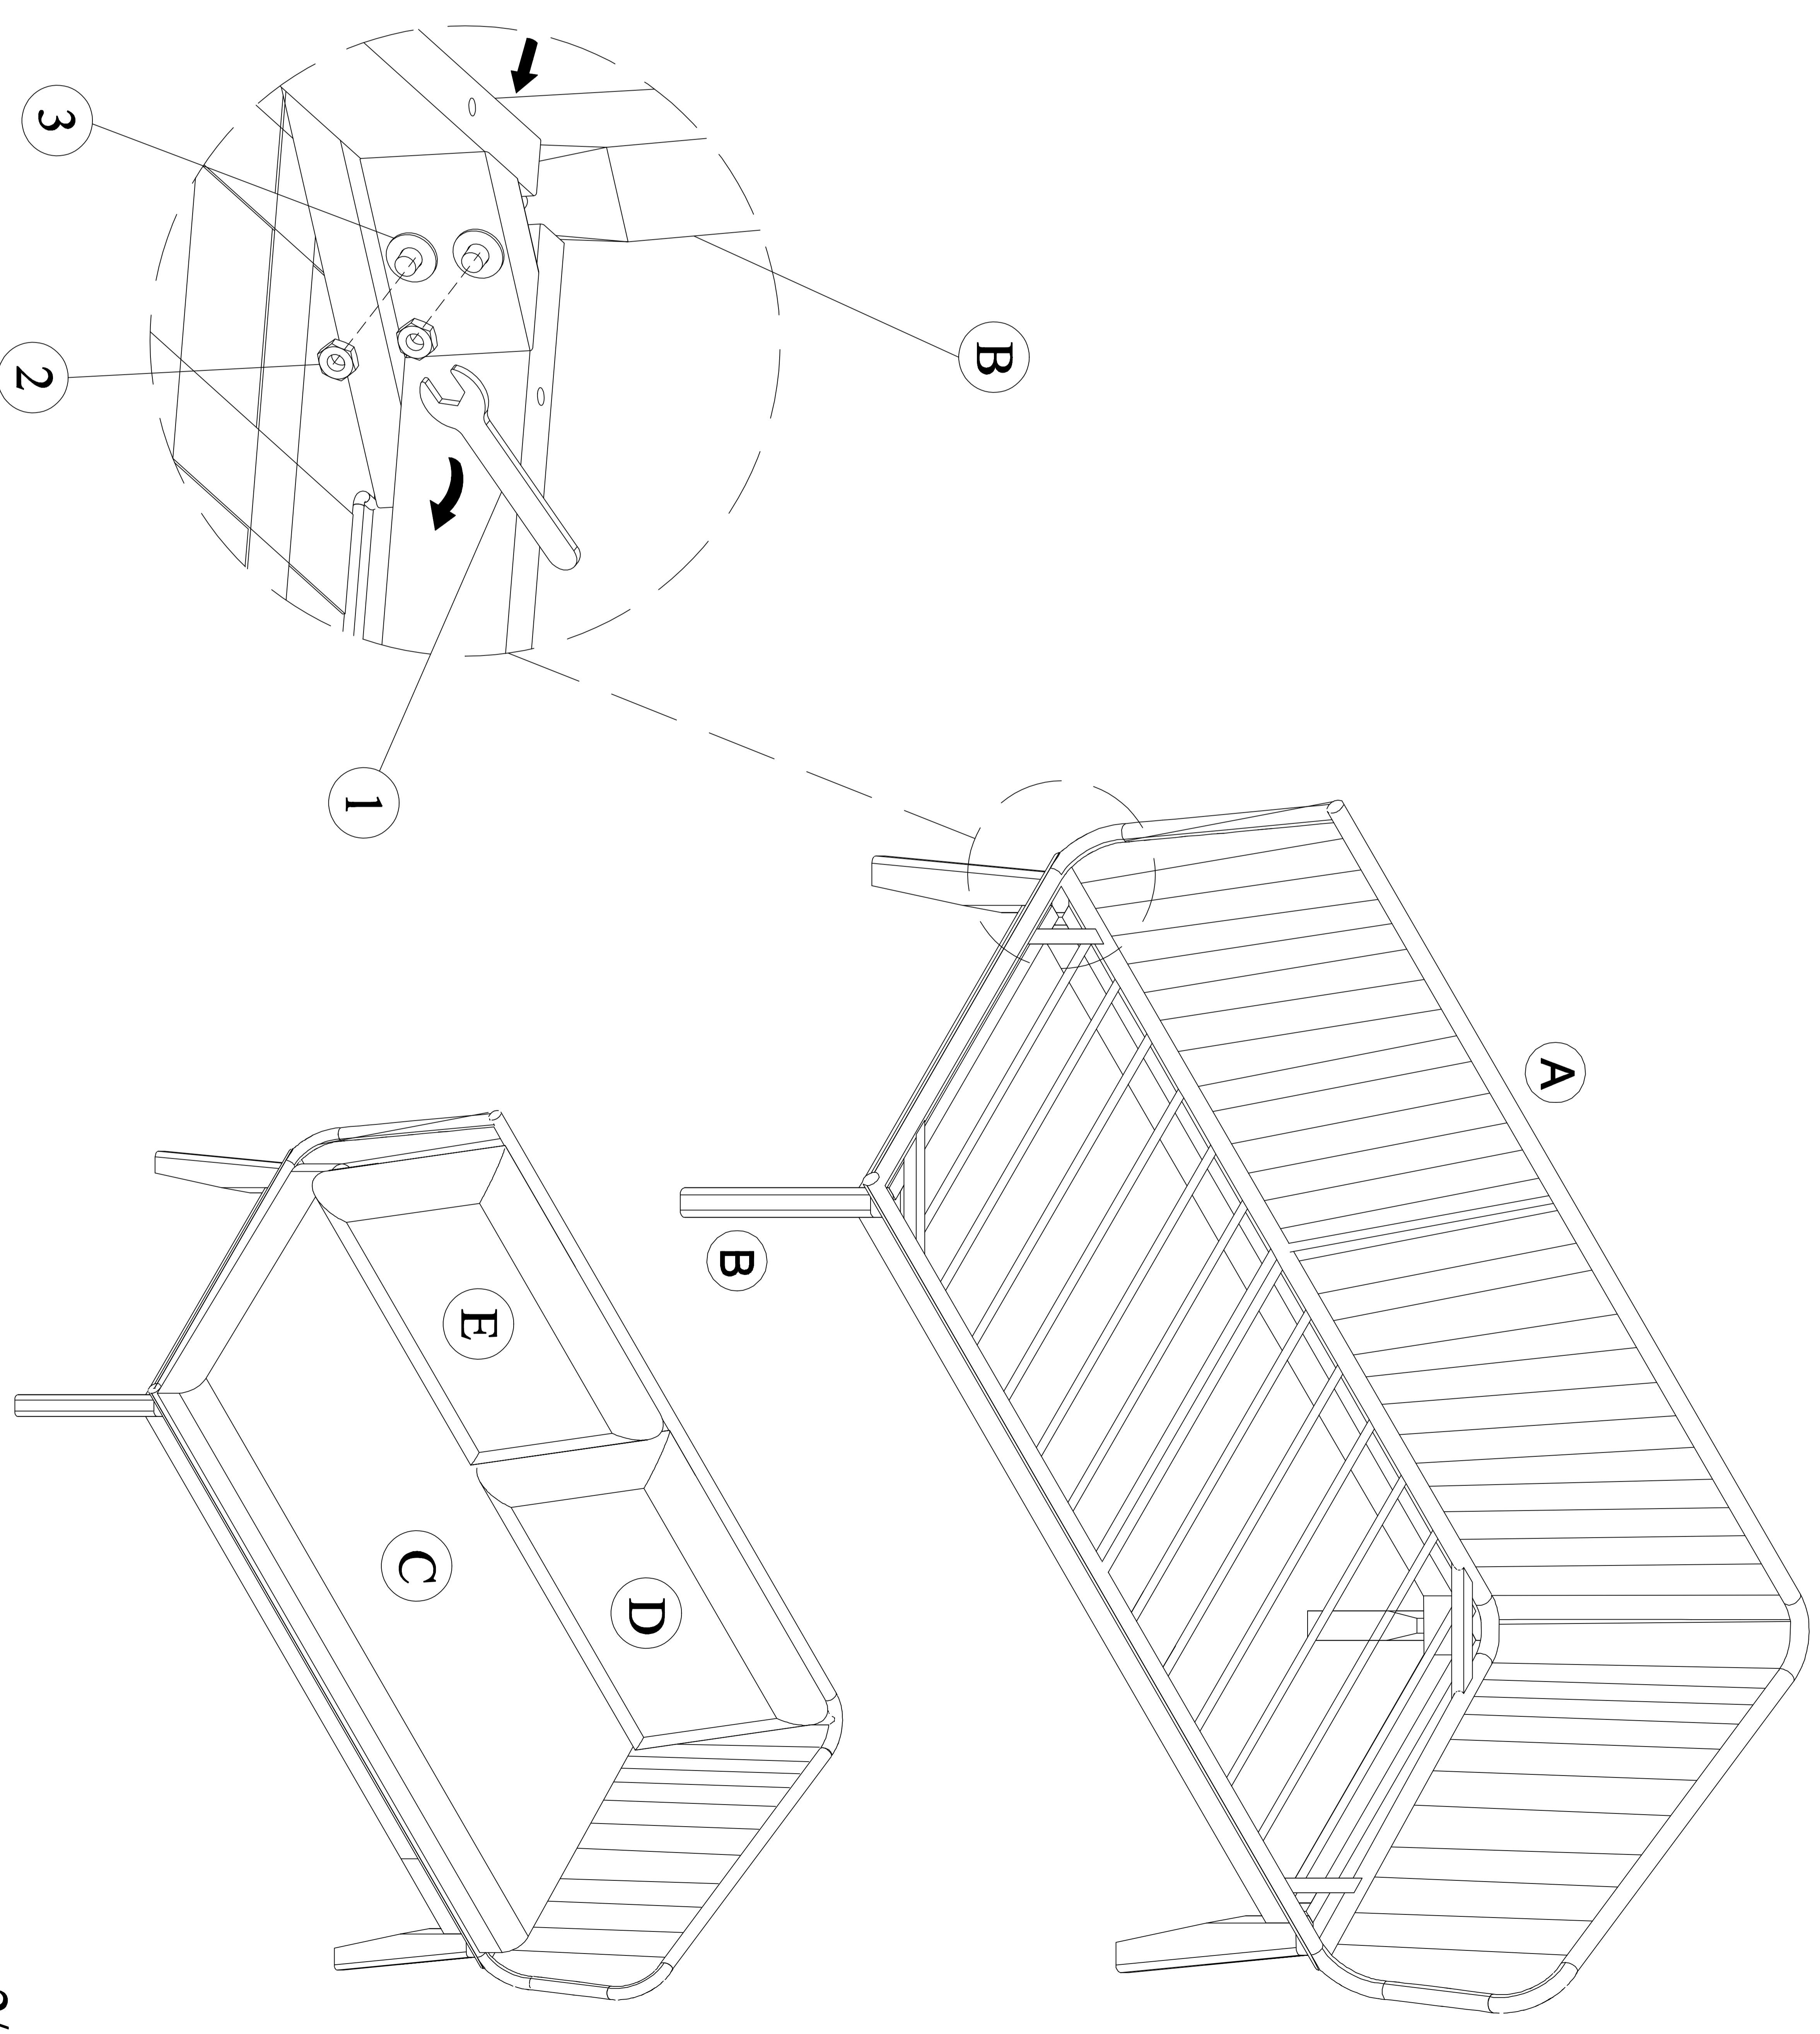

ASSEMBLY INSTRUCTION

Art No.: 9329 - 022

ASSEMBLY INSTRUCTION

Art No.: 9329 - 022

<p>① x 1 Spanner</p> 	<p>② x 8 Hexagonal nut</p> 	<p>Ⓐ x 1 2-Seater top</p> 
<p>③ x 8 Flat Washer</p> 	<p>Ⓑ x 4 Wooden Leg</p> 	<p>Ⓒ x 1 Seat Cushion</p> 
<p>Ⓓ x 1 Back Cushion</p> 	<p>Ⓔ x 1 Back Cushion</p> 	

ASSEMBLY INSTRUCTION

Art No.: 9329 - 022

<p>① x 1 Spanner</p> 	<p>② x 8 Hexagonal nut</p> 	<p>Ⓐ x 1 3-Seater top</p> 
<p>③ x 8 Flat Washer</p> 	<p>Ⓑ x 4 Wooden Leg</p> 	<p>Ⓒ x 1 Seat Cushion</p> 
<p>Ⓓ x 3 Back Cushion</p> 	<p>Ⓔ x 1 Back Cushion</p> 	

ASSEMBLY INSTRUCTION

Art No.: 9329 - 022

1 x 1 Spanner		A x 1 Table top	
2 x 8 Hexagonal nut		B x 4 Wooden Leg	
3 x 8 Flat Washer	