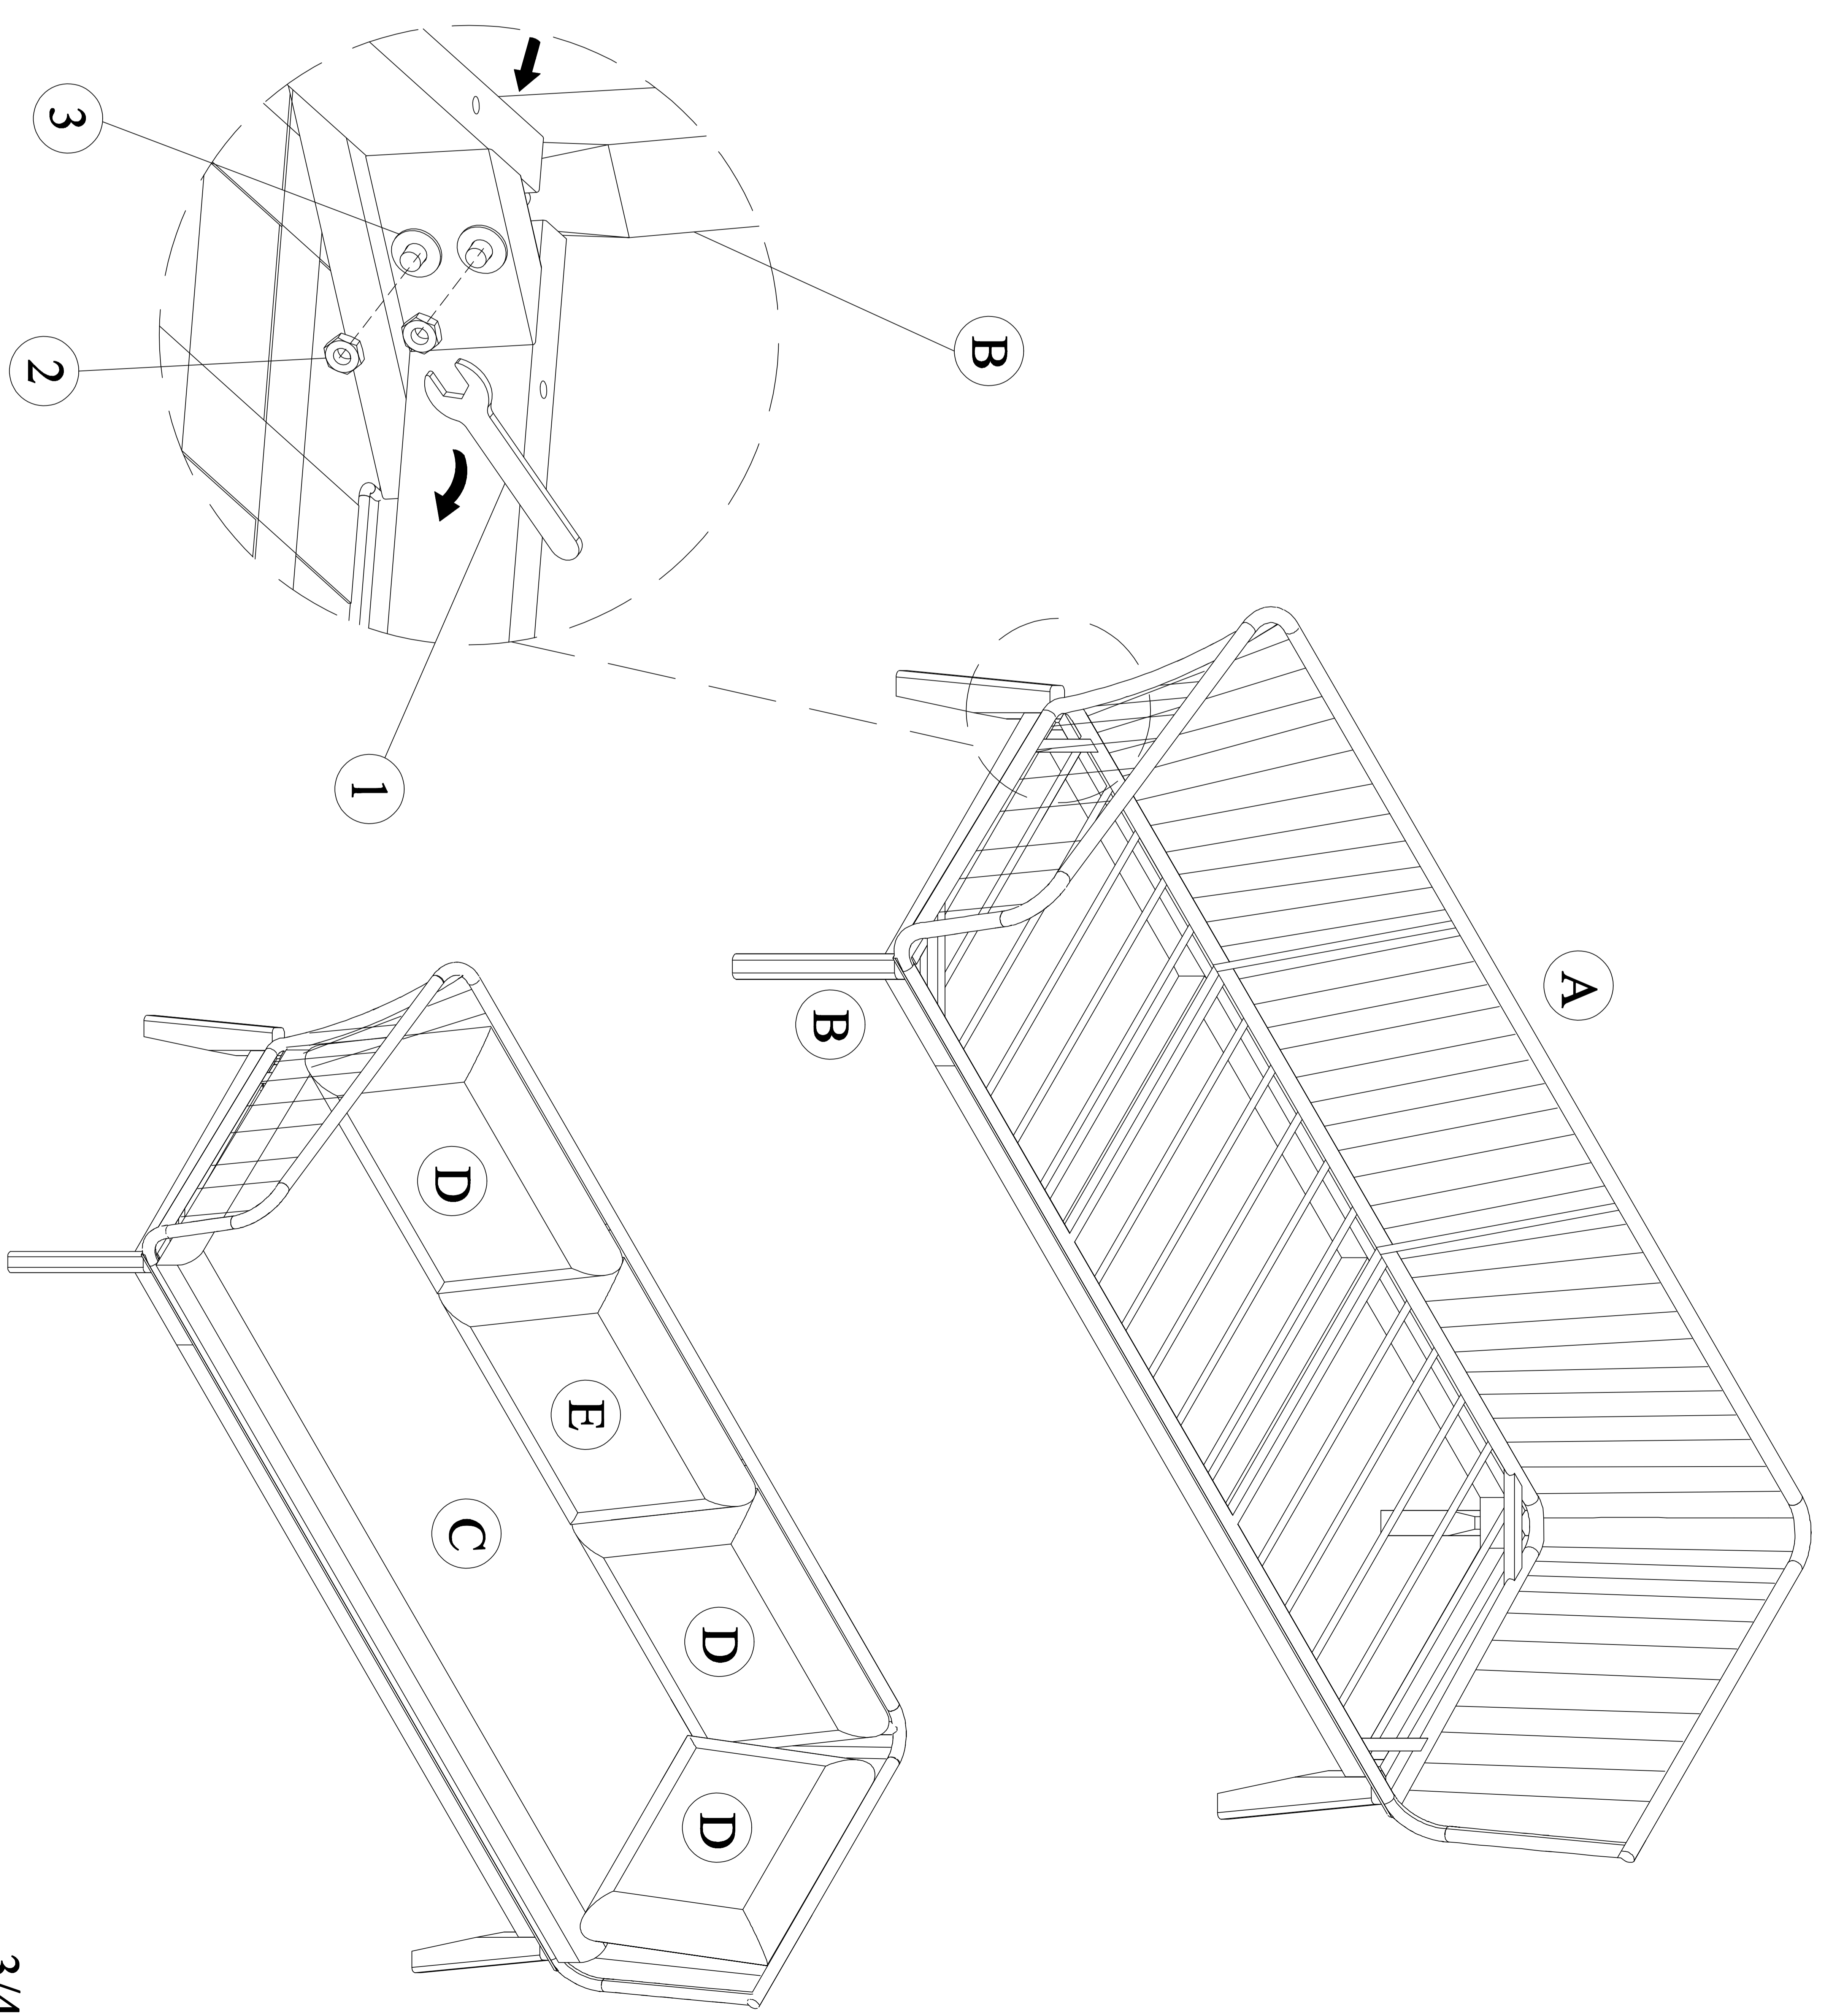

ASSEMBLY INSTRUCTION

Art No.: 9329 - 022

ASSEMBLY INSTRUCTION

Art No.: 9329 - 022

<p>① x 1 Spanner</p> 	<p>② x 8 Hexagonal nut</p> 	<p>Ⓐ x 1 2-Seater top</p> 
<p>③ x 8 Flat Washer</p> 	<p>Ⓑ x 4 Wooden Leg</p> 	<p>Ⓒ x 1 Seat Cushion</p> 
<p>Ⓓ x 1 Back Cushion</p> 	<p>Ⓔ x 1 Back Cushion</p> 	

ASSEMBLY INSTRUCTION

Art No.: 9329 - 022

<p>① x 1 Spanner</p> 	<p>② x 8 Hexagonal nut</p> 	<p>Ⓐ x 1 3-Seater top</p> 
<p>③ x 8 Flat Washer</p> 	<p>Ⓑ x 4 Wooden Leg</p> 	<p>Ⓒ x 1 Seat Cushion</p> 
<p>Ⓓ x 3 Back Cushion</p> 	<p>Ⓔ x 1 Back Cushion</p> 	

ASSEMBLY INSTRUCTION

Art No.: 9329 - 022

1 x 1 Spanner		A x 1 Table top	
2 x 8 Hexagonal nut		B x 4 Wooden Leg	
3 x 8 Flat Washer	