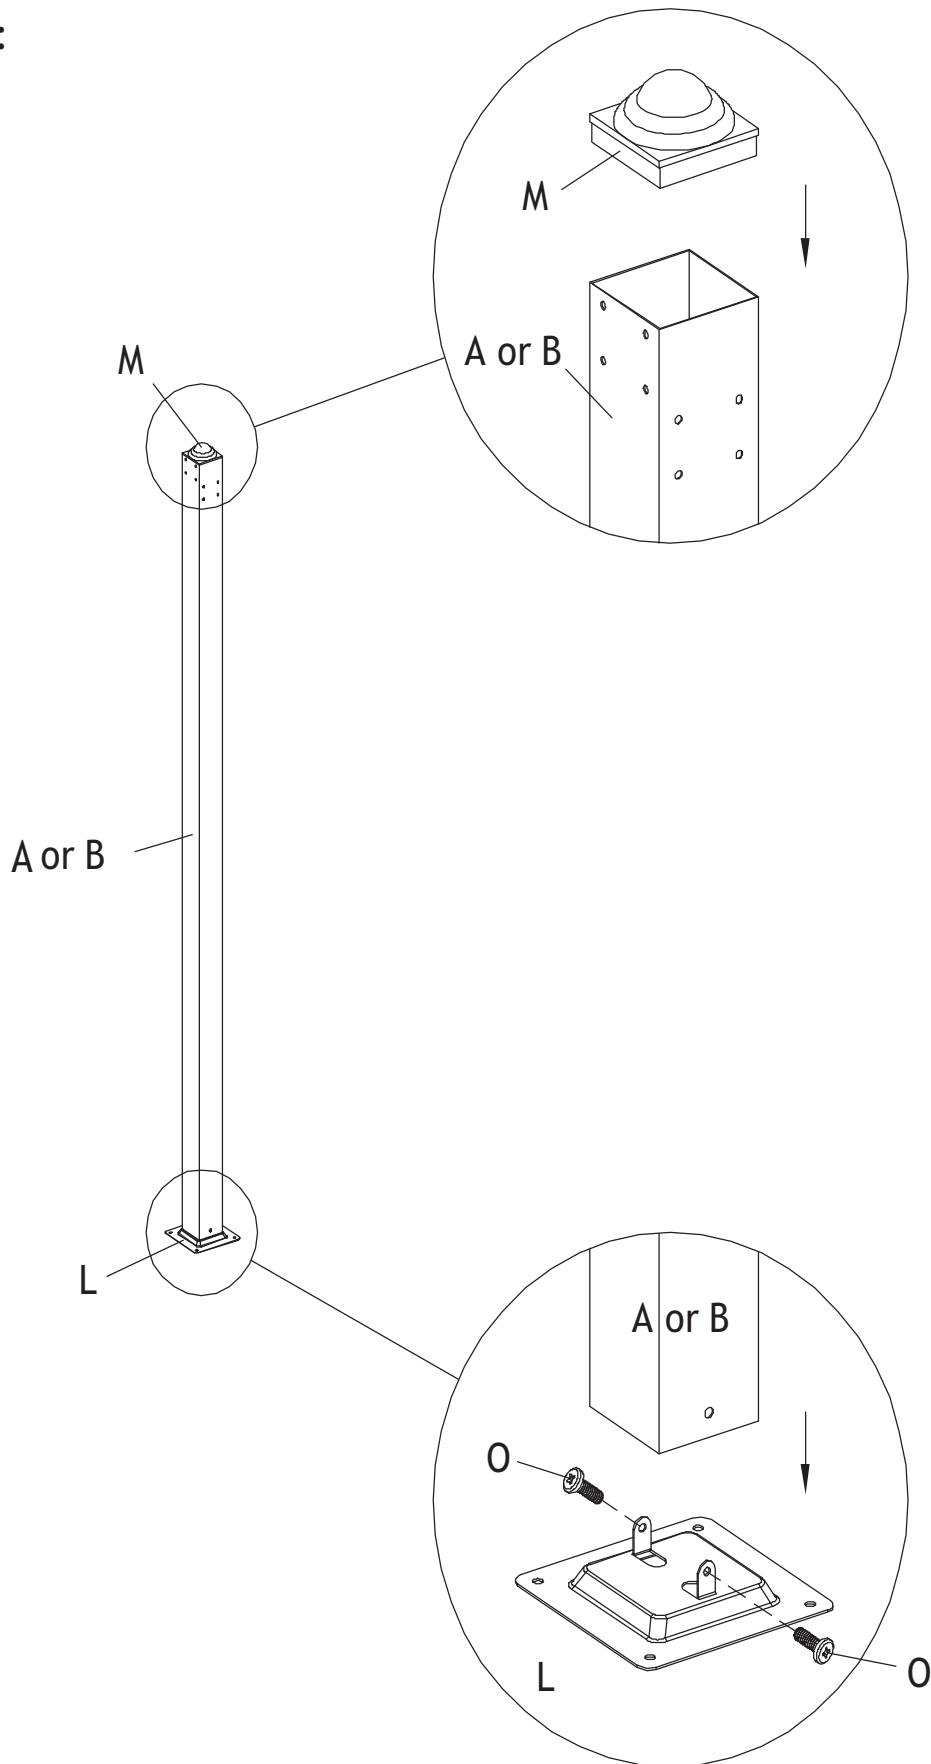

## HOME & INTERIOR

9368-408

9368-404

Lazio Pergola - Black Alu / Black Fabric

Lazio Pergola - Black Alu / Grey Fabric

Monteringsanvisning – Assemblyinstruction - Einbauzeichnung

Art nr:	No.			Qty
1999-5016	A			2
1999-5005	B			2
1999-5006	C			1
1999-5007	D			1
1999-5008	E			2
1999-5009	F			2
1999-5010	G			2
1999-5011	H			1
1999-5012	I			2
1999-5013	J			5
1999-5014	K			5
1999-5015	L			4
1999-5653	M			4
1999-5654	N			18
1999-5655	O	M6x15mm		12
1999-5656	P	M6x45mm		32
1999-5657	Q	M6x70mm		10
1999-5658	R			15
1999-5659	S			1
1999-5660	T			16
1999-5661	U			1
	W			1

STEP 1:

STEP 2:

STEP 3:

STEP 4

STEP 5:

STEP 6