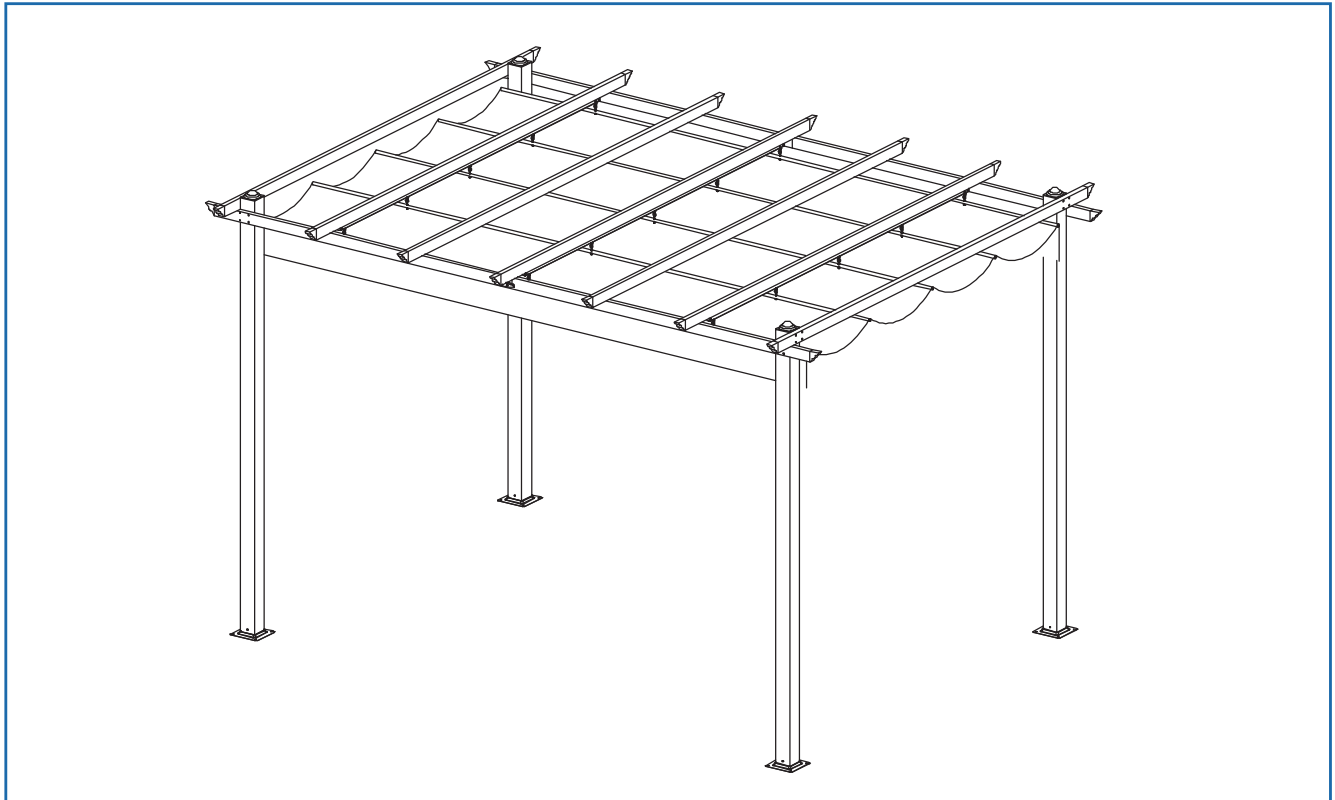

## HOME & INTERIOR

9368-408

9368-404

Lazio Pergola - Black Alu / Black Fabric

Lazio Pergola - Black Alu / Grey Fabric

Monteringsanvisning – Assemblyinstruction - Einbauzeichnung

Art nr:	No.			Qty
1999-5016	A			2
1999-5005	B			2
1999-5006	C			1
1999-5007	D			1
1999-5008	E			2
1999-5009	F			2
1999-5010	G			2
1999-5011	H			1
1999-5012	I			2
1999-5013	J			5
1999-5014	K			5
1999-5015	L			4
1999-5653	M			4
1999-5654	N			18
1999-5655	O	M6x15mm		12
1999-5656	P	M6x45mm		32
1999-5657	Q	M6x70mm		10
1999-5658	R			15
1999-5659	S			1
1999-5660	T			16
1999-5661	U			1
	W			1