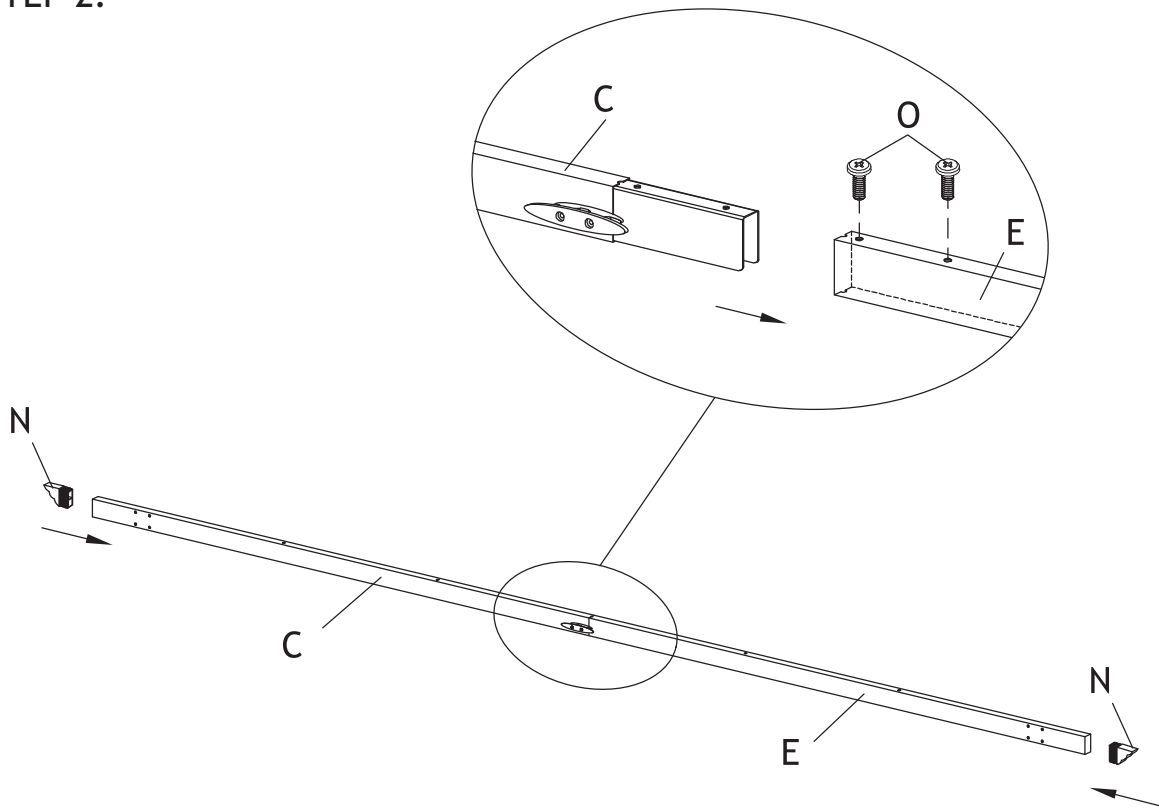

## HOME & INTERIOR

9368-408

9368-404

Lazio Pergola - Black Alu / Black Fabric

Lazio Pergola - Black Alu / Grey Fabric

Monteringsanvisning – Assemblyinstruction - Einbauzeichnung

Art nr:	No.			Qty
1999-5016	A			2
1999-5005	B			2
1999-5006	C			1
1999-5007	D			1
1999-5008	E			2
1999-5009	F			2
1999-5010	G			2
1999-5011	H			1
1999-5012	I			2
1999-5013	J			5
1999-5014	K			5
1999-5015	L			4
1999-5653	M			4
1999-5654	N			18
1999-5655	O	M6x15mm		12
1999-5656	P	M6x45mm		32
1999-5657	Q	M6x70mm		10
1999-5658	R			15
1999-5659	S			1
1999-5660	T			16
1999-5661	U			1
	W			1

STEP 1:

STEP 2:

STEP 3:

STEP 4

STEP 5:

STEP 6