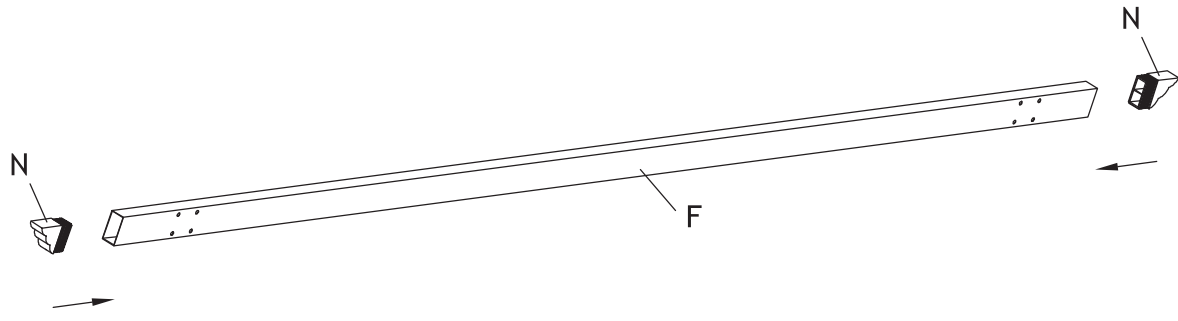

## HOME & INTERIOR

9368-408

9368-404

Lazio Pergola - Black Alu / Black Fabric

Lazio Pergola - Black Alu / Grey Fabric

Monteringsanvisning – Assemblyinstruction - Einbauzeichnung

Art nr:	No.			Qty
1999-5016	A			2
1999-5005	B			2
1999-5006	C			1
1999-5007	D			1
1999-5008	E			2
1999-5009	F			2
1999-5010	G			2
1999-5011	H			1
1999-5012	I			2
1999-5013	J			5
1999-5014	K			5
1999-5015	L			4
1999-5653	M			4
1999-5654	N			18
1999-5655	O	M6x15mm		12
1999-5656	P	M6x45mm		32
1999-5657	Q	M6x70mm		10
1999-5658	R			15
1999-5659	S			1
1999-5660	T			16
1999-5661	U			1
	W			1

STEP 1:

STEP 2:

STEP 3:

STEP 4

STEP 5:

STEP 6