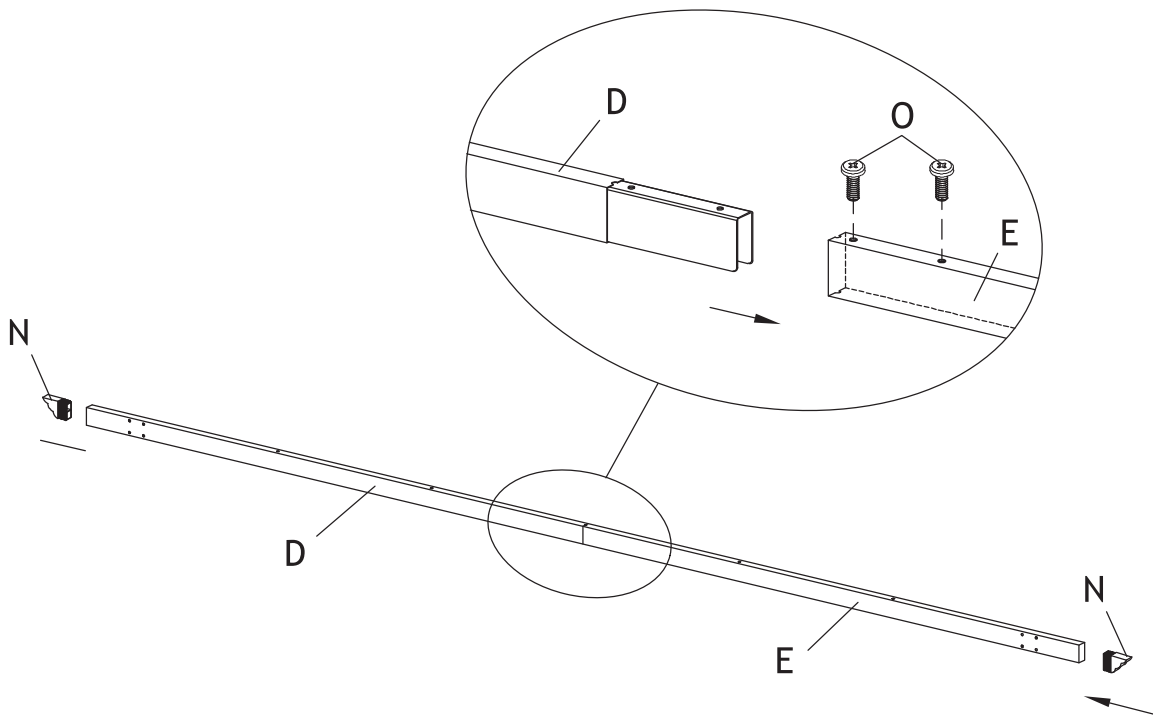

## HOME & INTERIOR

9368-408

9368-404

Lazio Pergola - Black Alu / Black Fabric

Lazio Pergola - Black Alu / Grey Fabric

Monteringsanvisning – Assemblyinstruction - Einbauzeichnung

Art nr:	No.			Qty
1999-5016	A			2
1999-5005	B			2
1999-5006	C			1
1999-5007	D			1
1999-5008	E			2
1999-5009	F			2
1999-5010	G			2
1999-5011	H			1
1999-5012	I			2
1999-5013	J			5
1999-5014	K			5
1999-5015	L			4
1999-5653	M			4
1999-5654	N			18
1999-5655	O	M6x15mm		12
1999-5656	P	M6x45mm		32
1999-5657	Q	M6x70mm		10
1999-5658	R			15
1999-5659	S			1
1999-5660	T			16
1999-5661	U			1
	W			1

STEP 1:

STEP 2:

STEP 3:

STEP 4

STEP 5:

STEP 6