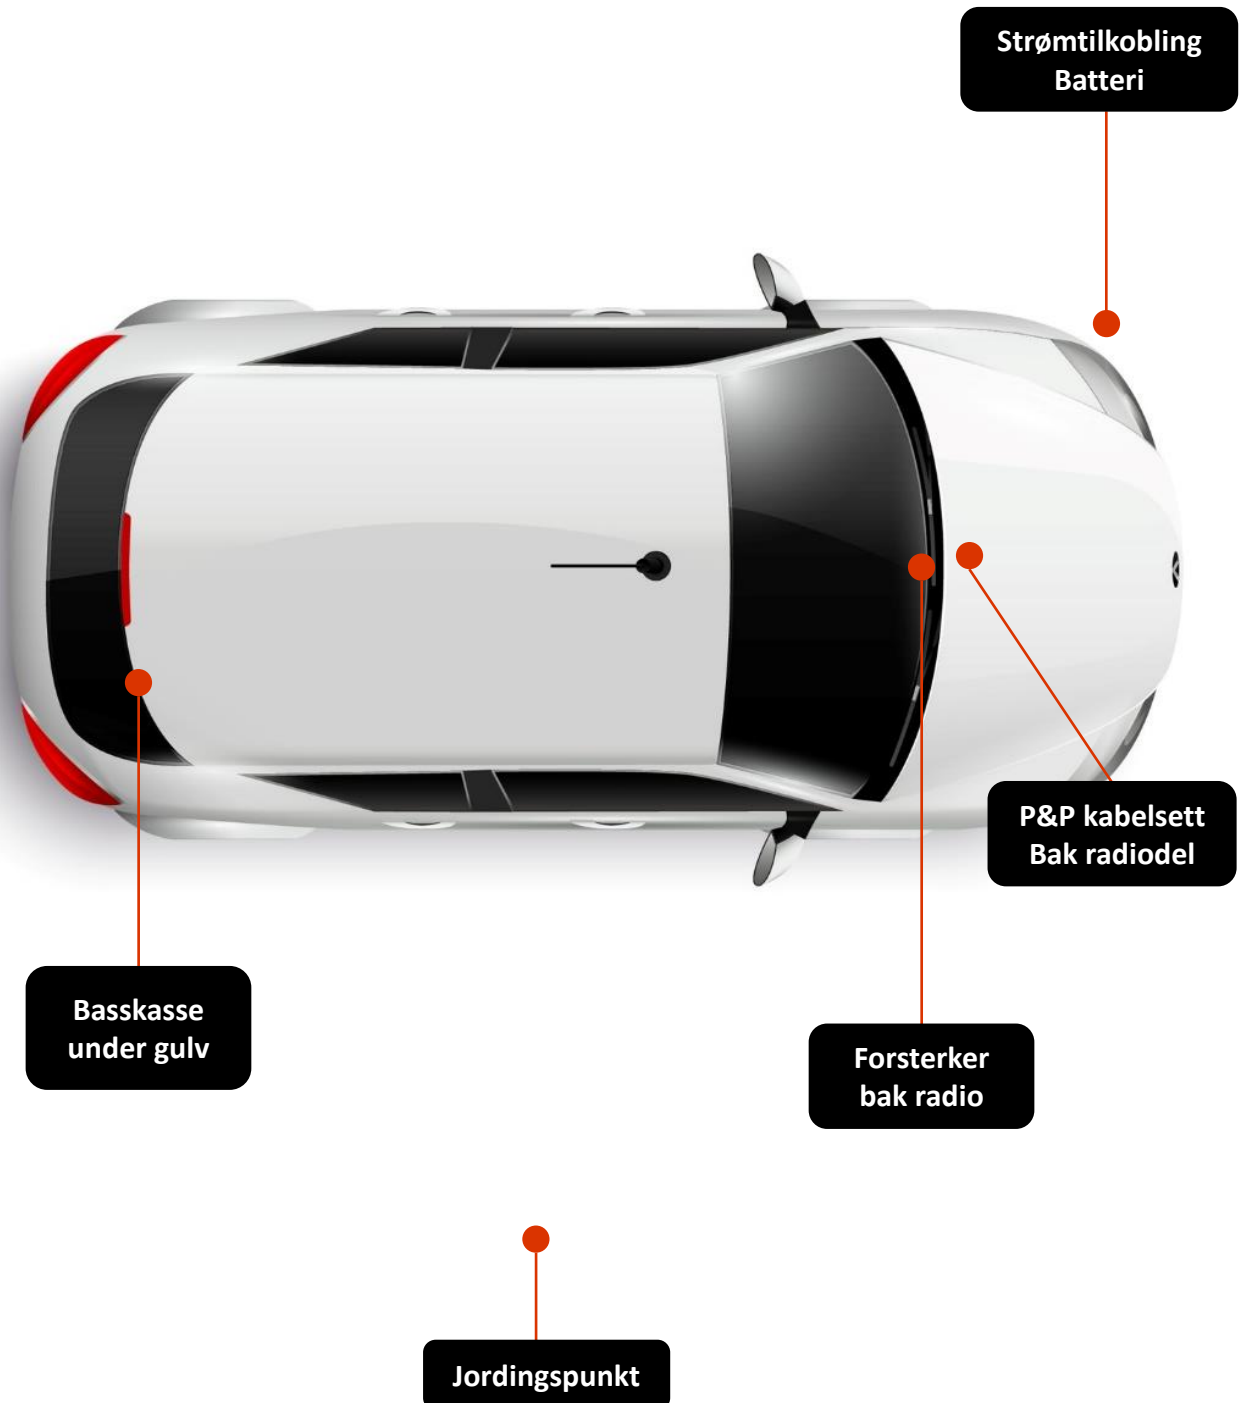

Kabelsett

Monteringsanvisning

Kia Soul MK2 (2014-2019)

Lydpakke

1

Plassering

Oversikt over tilkoblingspunkter og plassering av produkter.