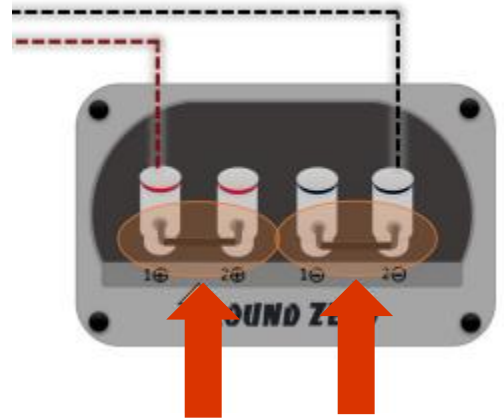

1

Plassering

Oversikt over tilkoblingspunkter og plassering av produkter.

Monteringsanvisning

Kia Soul MK2 (2014-2019)

Lydpakke

2

Kabelføring

Oversikt over hvor kablene legges i bilen.

— Jordingskabel

— P&P kabelsett

— Strømkabel

— Subwoofer kabel

Monteringsanvisning

Kia Soul MK2 (2014-2019)

Lydpakke

3 Koble til subwoofer

Koble til subwoofer

4 Plassere subwoofer

Plasser subwoofer slik som på bildet.

5 Trekk kabel

Høytalerkabel fra subwoofer trekkes under dørlister og fram til passasjersiden

Monteringsanvisning

Kia Soul MK2 (2014-2019)

Lydpakke

6 Demonter radio

Demonter bilradioen ved å klippe av rammen som vist i bildet og skru ut radioen. Radio er festet med 4 skruer henholdsvis 2stk høyre side og 2 stk venstre side – se pil.